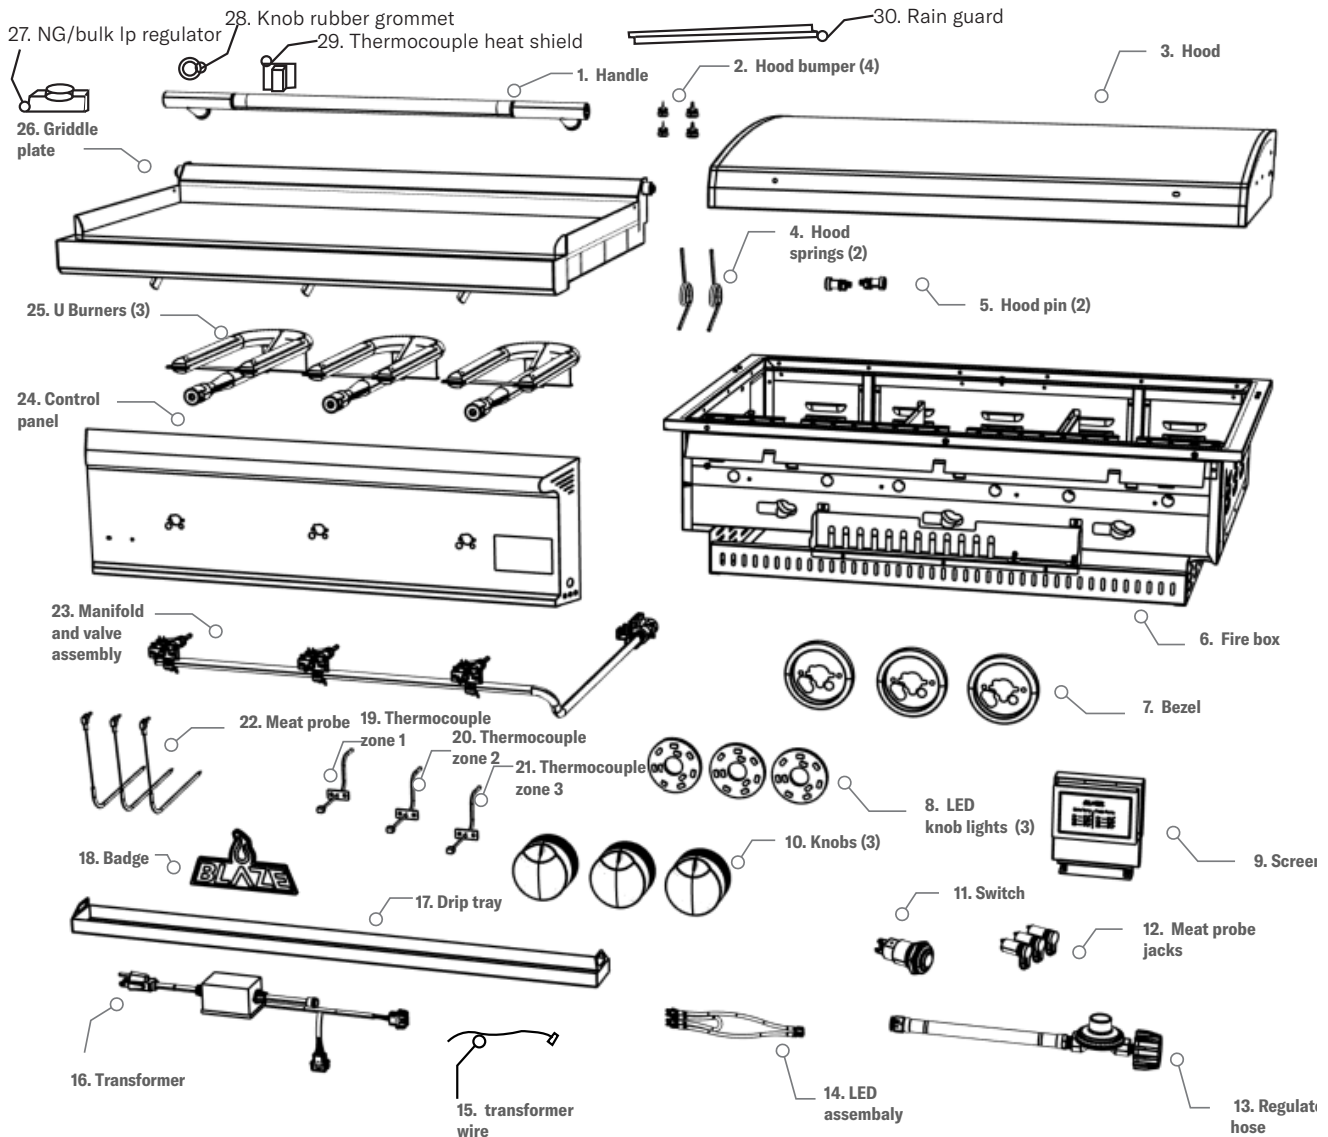

# Exploded View and Replacement Parts

Blaze Part Number: Reference Guide

1.	BLZ-GRIDDLE40-003	10.	BLZ-GRIDDLE40-011	19.	BLZ-GRIDDLE40-015	28.	BLZ-LTE3-016
2.	BLZ-32-012W	11.	BLZ-LTE3-018	20.	BLZ-GRIDDLE40-016	29.	BLZ-GRIDDLE40-018
3.	BLZ-GRIDDLE40-004	12.	BLZ-GRIDDLE40-014	21.	BLZ-GRIDDLE40-017	30.	BLZ-GRIDDLE40-019
4.	BLZ-GRIDDLELTE3-012	13.	BLZ-LP-HOSE/REG	22.	BLZ-LTEPRO-002		
5.	BLZ-GRIDDLELTE-003	14.	BLZ-GRIDDLE40-002	23.	BLZ-GRIDDLE40-008		
6.	NA	15.	BLZ-GRIDDLE40-012	24.	BLZ-GRIDDLE40-001		
7.	BLZ-LTEPRO-008	16.	BLZ-PROPB-002	25.	BLZ-GRIDDLE-003		
8.	BLZ-LTE3-001	17.	BLZ-GRIDDLE40-007	26.	BLZ-GRIDDLE40-009		
9.	BLZ-GRIDDLE40-006	18.	BLZ-GRIDDLELTE-007	27.	BLZ-32-050		